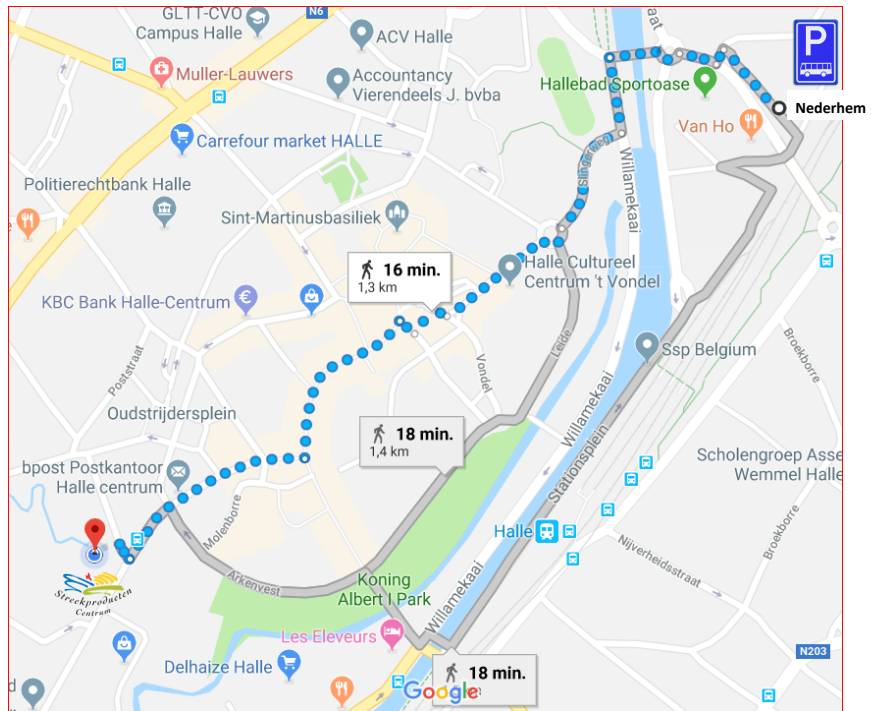

Parking Tour bussen bij bezoek Streekproducten Centrum

Bezoekers kunnen aan de ingang van het Streekproducten Centrum afgezet en opgehaald worden.

De parking voor onze deur dienen wij vrij te houden voor de klanten, alsook voor de burens van het advocatenkantoor.

In Halle zijn 2 locaties voor het parkeren van de bussen voorzien. Deze liggen aan de rand van het centrum op ongeveer 15 min stappen van het Streekproducten Centrum. Als het bezoek bijna afgelopen is geven wij graag een seintje richting chauffeur, zodat deze zijn mensen kan komen oppikken.

PS: vergeet uw GSM nr niet achter te laten.

Dank voor uw begrip.

Locatie 1:

Parking Nederhem

GPS: 50.738264, 4.243838

Locatie 2:

Welkomstlaan (Landingsbaan)

GPS: 50.731993, 4.249236

Onze Coördinaten: Streekproducten Centrum

Poststraat 3A—1500 HALLE

GPS: 50.733269, 4.232376

02 361 31 90—nfo@streekproductencentrum.be

www.streekproductencentrum.be