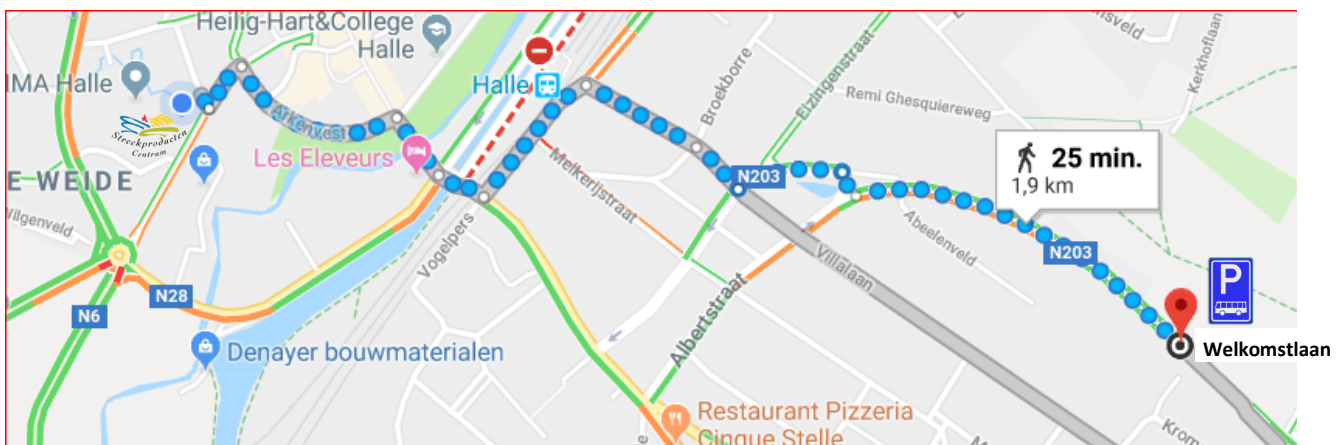

Parking Tour bussen bij bezoek Streekproducten Centrum

Bezoekers kunnen aan de ingang van het Streekproducten Centrum afgezet en opgehaald worden.

De parking voor onze deur dienen wij vrij te houden voor de klanten, alsook voor de burens van het advocatenkantoor.

In Halle zijn 2 locaties voor het parkeren van de bussen voorzien. Deze liggen aan de rand van het centrum op ongeveer 15 min stappen van het Streekproducten Centrum. Als het bezoek bijna afgelopen is geven wij graag een seintje richting chauffeur, zodat deze zijn mensen kan komen oppikken.

PS: vergeet uw GSM nr niet achter te laten.

Dank voor uw begrip.

Locatie 1:

Parking Nederhem

GPS: 50.738264, 4.243838

Locatie 2:

Welkomstlaan (Landingsbaan)

GPS: 50.731993, 4.249236

Onze Coördinaten: Streekproducten Centrum

Poststraat 3A—1500 HALLE

GPS: 50.733269, 4.232376

02 361 31 90—nfo@streekproductencentrum.be

www.streekproductencentrum.be